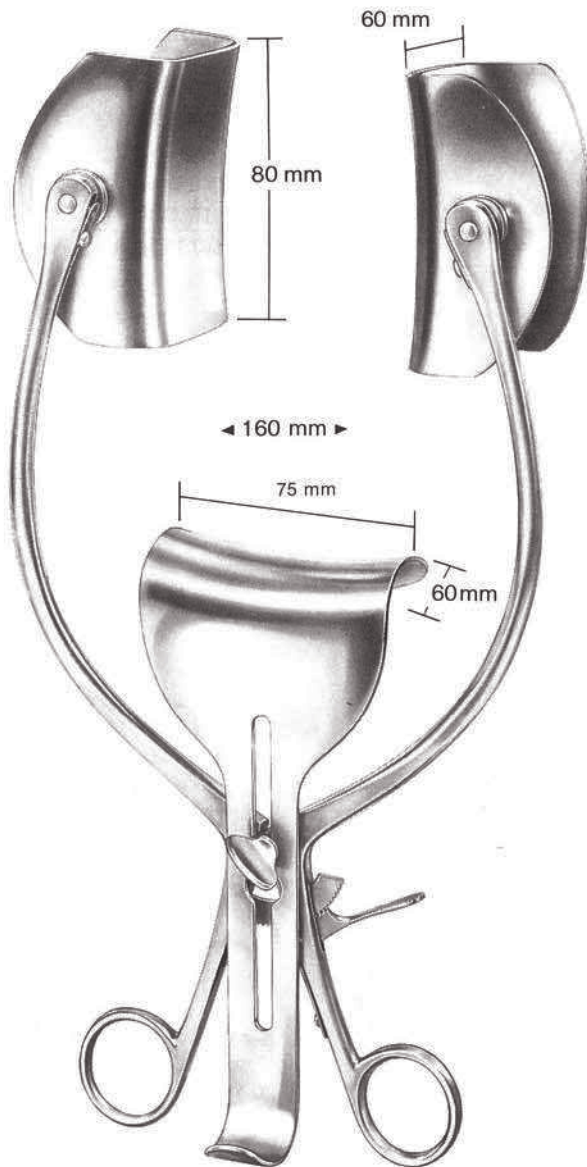

**RICHARDSON Grip**  
18.152.25 20x25 mm  
18.152.31 25x31 mm  
18.152.38 38x38 mm  
18.152.51 19x51 mm (Append.)  
18.152.64 41x64 mm

65 x 50 mm

**KELLY**  
18.156.26  
26 cm

**KELLY Grip**  
18.158.51 38x51 mm  
18.158.64 51x64 mm  
18.158.76 64x76 mm  
18.158.82 70x82 mm

BALFOUR  
 18.764.20  
 20 cm

BALFOUR  
 18.764.25  
 25 cm

mm	BALFOUR
45x80	18.765.45
70x85	18.765.70
80x90	18.765.80

BALFOUR Baby  
 18.766.90  
 9 cm

KIRSCHNER  
 18.780.00 compl.

KIRSCHNER  
 18.782.00 compl.

cm	GELPI
9	18.802.09
14	18.802.14
16	18.802.16
18	18.802.18

GELPI  
 18.804.18  
 18 cm

RIGBY  
 18.806.18  
 18 cm

COLLIN  
 18.810.22

Central/mm	COLLIN
38x55	18.812.60
50x75	18.812.80

COLLIN Loktite  
18.816.00

Muskelhaken  
Muscle Retractors (Hooks)  
Ecarteurs musculaires  
Separadores (ganchos) musculares  
Divaricatori (unicini) muscolari

18.902.10  
10 cm

18.903.00

*dimeda*<sup>®</sup>

SURGICAL INSTRUMENTS