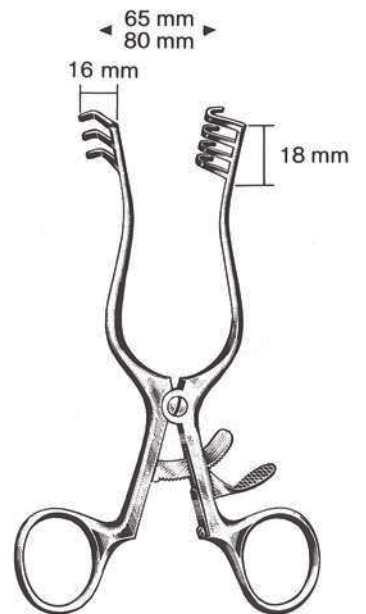

mm	KELLY
160x38	18.385.38
160x57	18.385.57
	27 cm

SIMON	mm
18.480.22	115x22
18.480.27	115x27
	28 cm

18.482.82  
 82 x 28 mm

18.482.73  
 73 x 28 mm

18.482.45  
 45 x 25 mm

1/2

1/2

MIKULICZ  
 18.382.50  
 26 cm

18.494.75  
 75x20 mm

SAUERBRUCH  
 18.494.45-18.494.75  
 22,5 cm

SAUERBRUCH  
 18.492.25  
 25 cm

DAVIDSON (Scapula)  
 18.496.50  
 75x50 mm

DAVIDSON (Scapula)  
 18.496.90  
 75x90 mm

**FINSEN**  
 18.610.07 7 cm 18.611.07

**ALM**  
 18.620.07 7 cm 18.621.07  
 18.620.10 10 cm 18.621.10

**JANSEN**  
 18.630.10  
 10 cm

**JANSEN**  
 18.631.10  
 10 cm

**DIMEDA**  
 18.634.10 10 cm 18.635.10

**WEITLANER**  
 18.650.10 11,5 cm 18.651.10

**WEITLANER-WULLSTEIN**  
 18.654.13 13 cm 18.655.13

**PLESTER**  
 18.657.11  
 11 cm

**PLESTER**  
 18.659.11  
 11 cm

**WEITLANER**  
 18.670.14 14,0 cm 18.671.14  
 18.670.16 16,5 cm 18.671.16  
 18.670.20 20,0 cm 18.671.20