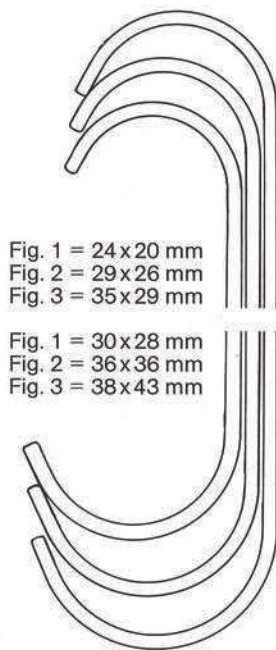

18

Wundhaken  
Retractors  
Ecarteurs  
Separadores  
Divaricatori

FARABEU  
18.102.12  
12 cm

FARABEU  
18.102.15  
15 cm

PARKER  
18.110.13  
13,5 cm

PARKER  
18.110.18  
18 cm

ROUX  
18.120.00

Fig. 1 = 24 x 20 mm  
Fig. 2 = 29 x 26 mm  
Fig. 3 = 35 x 29 mm  
  
Fig. 1 = 30 x 28 mm  
Fig. 2 = 36 x 36 mm  
Fig. 3 = 38 x 43 mm

ROUX Baby  
18.122.13  
13 cm

ROUX mini  
18.124.15  
15 cm

CRILE  
18.127.11  
11,5 cm

ROUX	Fig.	cm
18.120.14	1	14
18.120.15	2	15
18.120.17	3	17

Fig. 2 = 25x24 mm  
 Fig. 1 = 21x24 mm

Fig. 1 = 40x15 mm  
 Fig. 2 = 45x15 mm

US Army (PARKER-LANGENBECK)  
 18.131.21  
 21 cm

Fig. 2 = 47 x 13 mm  
 Fig. 1 = 42 x 13 mm

Fig. 1 = 42 x 26 mm  
 Fig. 2 = 46 x 26 mm

MATHIEU  
 18.134.20  
 20 cm

37 x 40 mm

GOELET  
 18.135.19  
 19 cm

mm	KELLY
160x38	18.385.38
160x57	18.385.57
	27 cm

SIMON	mm
18.480.22	115x22
18.480.27	115x27
	28 cm

18.482.82  
 82 x 28 mm

18.482.73  
 73 x 28 mm

18.482.45  
 45 x 25 mm

1/2

1/2

MIKULICZ  
 18.382.50  
 26 cm