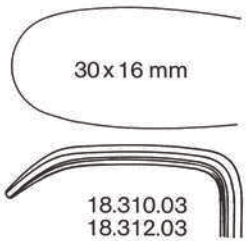

7x8,5 mm

7x8,5 mm

1/4

1/4

1/4

**SENN**

18.160.17 17 cm 18.161.17

**RIBBON**

SENN-GREEN	
18.240.10	10x6 mm
18.240.20	20x6 mm

VOLKMANN  
11.5 cm

18.270.02

18.270.03

18.270.04

18.270.06

18.271.02

18.271.03

18.271.04

18.271.06

**VOLKMANN**  
 21.5 cm

**MEYERDING**  
 18 cm

**LAHEY**  
 18.304.19  
 19 cm

**LITTLE**  
 18.306.20  
 20 cm

18.310.01  
 - 18.310.05  
 22 cm

18.312.01  
 - 18.312.05  
 21 cm

LANGENBECK

18.314.20 60x20 mm

60x20 mm

85x15 mm

18.314.07 35x7 mm

18.314.10 35x10 mm

18.314.15 35x15 mm

LANGENBECK  
 18.314.07 - 18.314.20  
 21 cm