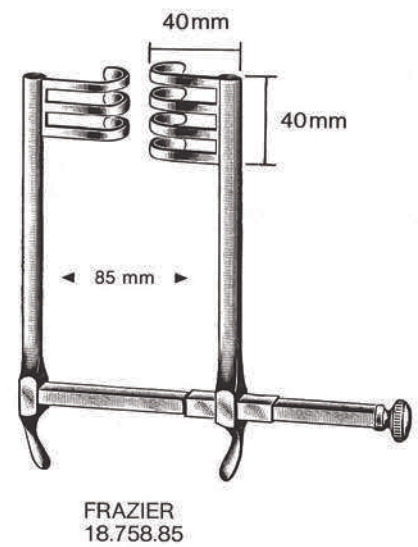

18.494.75  
 75x20 mm

SAUERBRUCH  
 18.494.45-18.494.75  
 22,5 cm

SAUERBRUCH  
 18.492.25  
 25 cm

DAVIDSON (Scapula)  
 18.496.50  
 75x50 mm

DAVIDSON (Scapula)  
 18.496.90  
 75x90 mm

**FINSEN**  
 18.610.07 7 cm 18.611.07

medial

mm	CASPAR
40x23	18.718.40
45x23	18.718.45
50x23	18.718.50
55x23	18.718.55
60x23	18.718.60

lateral

mm	CASPAR
40x23	18.719.40
45x23	18.719.45
50x23	18.719.50
55x23	18.719.55
60x23	18.719.60

18.745.40  
 40 mm

18.744.17 ohne Valven · without blades · sans valves · sin valvas · senza valve

18.747.45  
 45 mm

18.747.50  
 50 mm

18.747.55  
 55 mm

18.747.60  
 60 mm

18.747.65  
 65 mm

CASPAR  
 18.747.45-18.747.65

BALFOUR  
 18.764.18  
 18 cm

BALFOUR  
 18.764.20  
 20 cm

BALFOUR  
 18.764.25  
 25 cm

mm	BALFOUR
45x80	18.765.45
70x85	18.765.70
80x90	18.765.80

BALFOUR Baby  
 18.766.90  
 9 cm

KIRSCHNER  
 18.780.00 compl.

KIRSCHNER  
 18.782.00 compl.