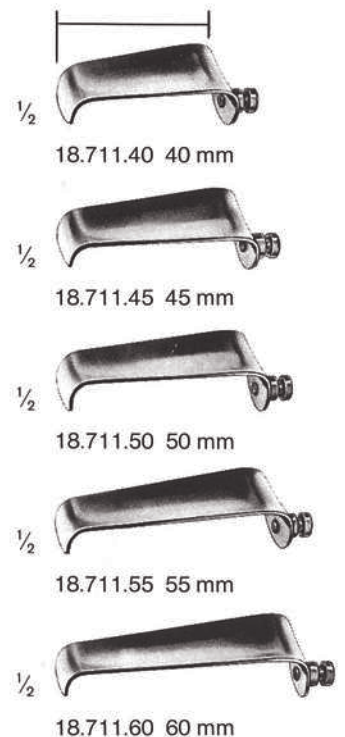

**RICHARDSON Grip**  
18.152.25 20x25 mm  
18.152.31 25x31 mm  
18.152.38 38x38 mm  
18.152.51 19x51 mm (Append.)  
18.152.64 41x64 mm

65 x 50 mm

**KELLY**  
18.156.26  
26 cm

**KELLY Grip**  
18.158.51 38x51 mm  
18.158.64 51x64 mm  
18.158.76 64x76 mm  
18.158.82 70x82 mm

18.494.75  
 75x20 mm

SAUERBRUCH  
 18.494.45-18.494.75  
 22,5 cm

SAUERBRUCH  
 18.492.25  
 25 cm

DAVIDSON (Scapula)  
 18.496.50  
 75x50 mm

DAVIDSON (Scapula)  
 18.496.90  
 75x90 mm

**FINSEN**  
 18.610.07 7 cm 18.611.07

**WEITLANER-WULLSTEIN**  
 18.654.13 13 cm 18.655.13

**PLESTER**  
 18.657.11  
 11 cm

**PLESTER**  
 18.659.11  
 11 cm

**WEITLANER**  
 18.670.14 14,0 cm 18.671.14  
 18.670.16 16,5 cm 18.671.16  
 18.670.20 20,0 cm 18.671.20

Wundsperrer  
 Retractors  
 Ecarteurs  
 Separadores  
 Divaricatori

**dimeda**<sup>®</sup>

SURGICAL INSTRUMENTS

BECKMANN  
18.690.31  
31 cm

BECKMANN-EATON  
18.692.32  
32 cm

CASPAR  
18.720.00 compl.  
18.720.15 ohne Valven · without blades  
sans valves · sin valvas · senza valve