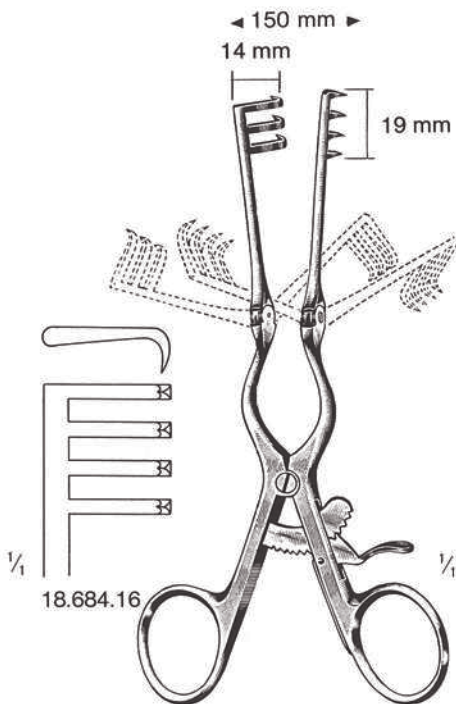

18.494.75  
 75x20 mm

SAUERBRUCH  
 18.494.45-18.494.75  
 22,5 cm

SAUERBRUCH  
 18.492.25  
 25 cm

DAVIDSON (Scapula)  
 18.496.50  
 75x50 mm

DAVIDSON (Scapula)  
 18.496.90  
 75x90 mm

**FINSEN**  
 18.610.07 7 cm 18.611.07

**ALM**  
 18.620.07 7 cm 18.621.07  
 18.620.10 10 cm 18.621.10

**JANSEN**  
 18.630.10  
 10 cm

**JANSEN**  
 18.631.10  
 10 cm

**DIMEDA**  
 18.634.10 10 cm 18.635.10

**WEITLANER**  
 18.650.10 11,5 cm 18.651.10

**WEITLANER-WULLSTEIN**  
 18.654.13 13 cm 18.655.13

**PLESTER**  
 18.657.11  
 11 cm

**PLESTER**  
 18.659.11  
 11 cm

**WEITLANER**  
 18.670.14 14,0 cm 18.671.14  
 18.670.16 16,5 cm 18.671.16  
 18.670.20 20,0 cm 18.671.20

Wundsperrer  
 Retractors  
 Ecarteurs  
 Separadores  
 Divaricatori

**dimeda**<sup>®</sup>

SURGICAL INSTRUMENTS

BECKMANN  
18.690.31  
31 cm

BECKMANN-EATON  
18.692.32  
32 cm

CASPAR  
18.720.00 compl.  
18.720.15 ohne Valven · without blades  
sans valves · sin valvas · senza valve