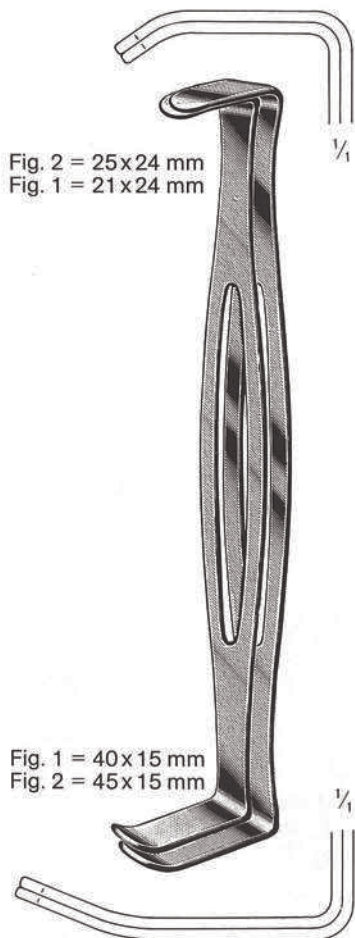

ROUX Baby  
18.122.13  
13 cm

ROUX mini  
18.124.15  
15 cm

CRILE  
18.127.11  
11,5 cm

ROUX	Fig.	cm
18.120.14	1	14
18.120.15	2	15
18.120.17	3	17

Fig. 2 = 25x24 mm  
 Fig. 1 = 21x24 mm

Fig. 1 = 40x15 mm  
 Fig. 2 = 45x15 mm

US Army (PARKER-LANGENBECK)  
 18.131.21  
 21 cm

Fig. 2 = 47 x 13 mm  
 Fig. 1 = 42 x 13 mm

Fig. 1 = 42 x 26 mm  
 Fig. 2 = 46 x 26 mm

MATHIEU  
 18.134.20  
 20 cm

37 x 40 mm

GOELET  
 18.135.19  
 19 cm

**RICHARDSON Grip**  
18.152.25 20x25 mm  
18.152.31 25x31 mm  
18.152.38 38x38 mm  
18.152.51 19x51 mm (Append.)  
18.152.64 41x64 mm

65 x 50 mm

**KELLY**  
18.156.26  
26 cm

**KELLY Grip**  
18.158.51 38x51 mm  
18.158.64 51x64 mm  
18.158.76 64x76 mm  
18.158.82 70x82 mm

7x8,5 mm

7x8,5 mm

1/4

1/4

1/4

**SENN**

18.160.17 17 cm 18.161.17

**RIBBON**