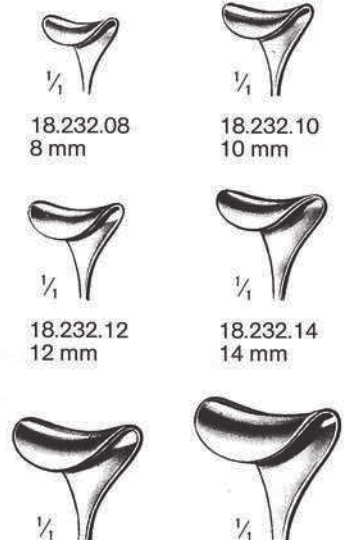

**RICHARDSON Grip**  
18.152.25 20x25 mm  
18.152.31 25x31 mm  
18.152.38 38x38 mm  
18.152.51 19x51 mm (Append.)  
18.152.64 41x64 mm

65 x 50 mm

**KELLY**  
18.156.26  
26 cm

**KELLY Grip**  
18.158.51 38x51 mm  
18.158.64 51x64 mm  
18.158.76 64x76 mm  
18.158.82 70x82 mm

7x8,5 mm

7x8,5 mm

1/4

1/4

1/4

**SENN**

18.160.17 17 cm 18.161.17

**RIBBON**

**REVERDIN**

18.175.28  
28 cm

DESMARRES  
16 cm

18.230.12  
12 mm

18.230.14  
14 mm

18.230.16  
16 mm

18.230.18  
18 mm

CUSHING  
20 cm

18.232.08  
8 mm

18.232.12  
12 mm

18.232.16  
16 mm

18.232.10  
10 mm

18.232.14  
14 mm

18.232.18  
18 mm

CUSHING  
18.234.20  
20 cm

CUSHING  
18.234.21  
21,5 cm