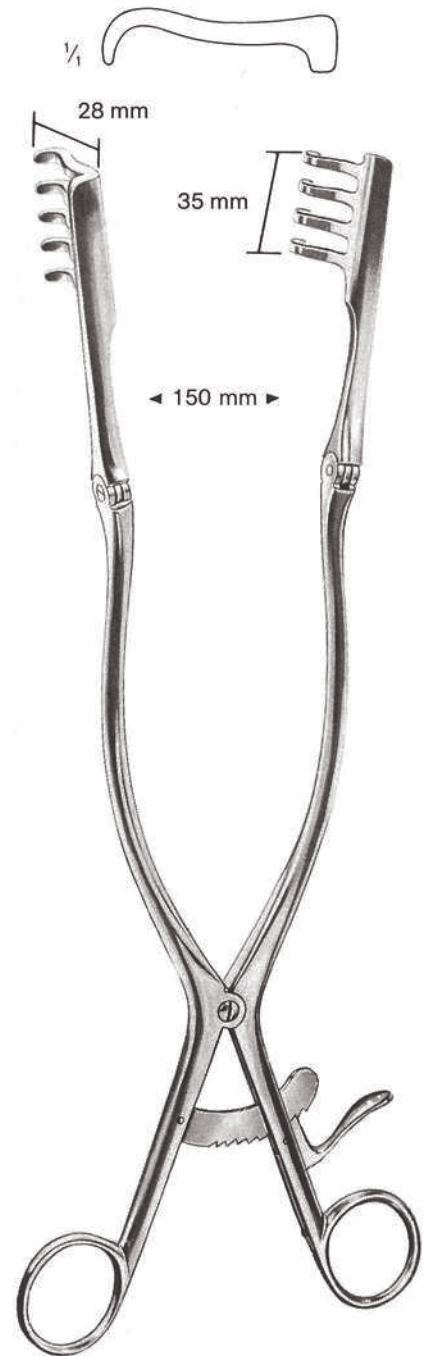

18.494.75  
 75x20 mm

SAUERBRUCH  
 18.494.45-18.494.75  
 22,5 cm

SAUERBRUCH  
 18.492.25  
 25 cm

DAVIDSON (Scapula)  
 18.496.50  
 75x50 mm

DAVIDSON (Scapula)  
 18.496.90  
 75x90 mm

**FINSEN**  
 18.610.07 7 cm 18.611.07

**ALM**  
 18.620.07 7 cm 18.621.07  
 18.620.10 10 cm 18.621.10

**JANSEN**  
 18.630.10  
 10 cm

**JANSEN**  
 18.631.10  
 10 cm

**DIMEDA**  
 18.634.10 10 cm 18.635.10

**WEITLANER**  
 18.650.10 11,5 cm 18.651.10

**WEITLANER-WULLSTEIN**  
 18.654.13 13 cm 18.655.13

**PLESTER**  
 18.657.11  
 11 cm

**PLESTER**  
 18.659.11  
 11 cm

**WEITLANER**  
 18.670.14 14,0 cm 18.671.14  
 18.670.16 16,5 cm 18.671.16  
 18.670.20 20,0 cm 18.671.20

Wundsperrer  
 Retractors  
 Ecarteurs  
 Separadores  
 Divaricatori

**dimeda**<sup>®</sup>

SURGICAL INSTRUMENTS

BECKMANN  
18.690.31  
31 cm

BECKMANN-EATON  
18.692.32  
32 cm

CASPAR  
18.720.00 compl.  
18.720.15 ohne Valven · without blades  
sans valves · sin valvas · senza valve