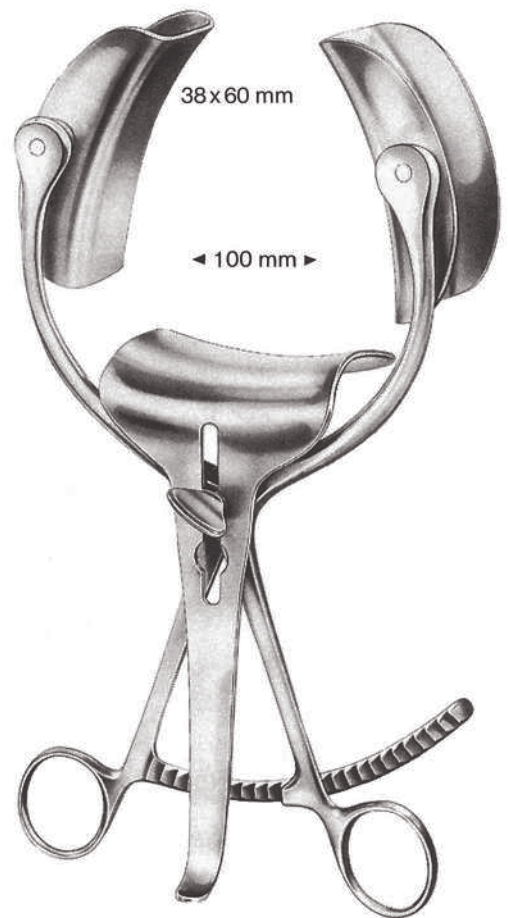

BALFOUR  
 18.764.20  
 20 cm

BALFOUR  
 18.764.25  
 25 cm

mm	BALFOUR
45x80	18.765.45
70x85	18.765.70
80x90	18.765.80

BALFOUR Baby  
 18.766.90  
 9 cm

KIRSCHNER  
 18.780.00 compl.

KIRSCHNER  
 18.782.00 compl.

cm	GELPI
9	18.802.09
14	18.802.14
16	18.802.16
18	18.802.18

GELPI  
 18.804.18  
 18 cm

RIGBY  
 18.806.18  
 18 cm

COLLIN  
 18.810.22

Central/mm	COLLIN
38x55	18.812.60
50x75	18.812.80

COLLIN Loktite  
18.816.00

Muskelhaken  
Muscle Retractors (Hooks)  
Ecarteurs musculaires  
Separadores (ganchos) musculares  
Divaricatori (unicini) muscolari

18.902.10  
10 cm

18.903.00

*dimeda*<sup>®</sup>

SURGICAL INSTRUMENTS