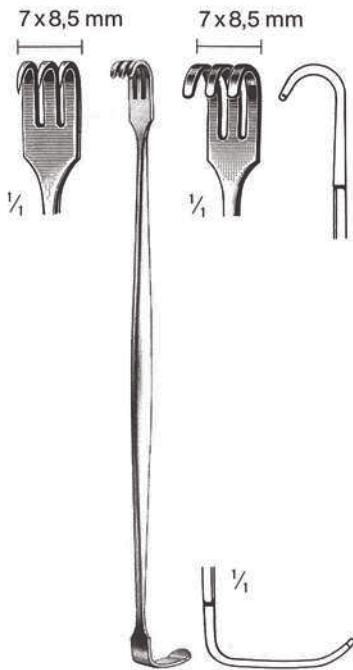

US Army (PARKER-LANGENBECK)  
 18.131.21  
 21 cm

Fig. 2 = 47 x 13 mm  
 Fig. 1 = 42 x 13 mm

Fig. 1 = 42 x 26 mm  
 Fig. 2 = 46 x 26 mm

MATHIEU  
 18.134.20  
 20 cm

37 x 40 mm

GOELET  
 18.135.19  
 19 cm

52 x 33 mm

30 x 21 mm

COLLIN-HARTMANN  
 18.137.16  
 16 cm

**RICHARDSON-EASTMAN**  
18.140.00

18.150.01  
28x20 mm

18.150.02  
36x28 mm

18.150.03  
44x38 mm

**RICHARDSON**

**RICHARDSON Grip**  
18.152.25 20x25 mm  
18.152.31 25x31 mm  
18.152.38 38x38 mm  
18.152.51 19x51 mm (Append.)  
18.152.64 41x64 mm

65 x 50 mm

**KELLY**  
18.156.26  
26 cm

**KELLY Grip**  
18.158.51 38x51 mm  
18.158.64 51x64 mm  
18.158.76 64x76 mm  
18.158.82 70x82 mm

7x8,5 mm

7x8,5 mm

1/4

1/4

1/4

**SENN**

18.160.17 17 cm 18.161.17

**RIBBON**