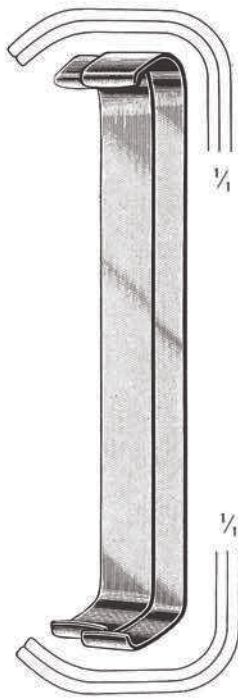

18

Wundhaken  
Retractors  
Ecarteurs  
Separadores  
Divaricatori

FARABEU  
18.102.12  
12 cm

FARABEU  
18.102.15  
15 cm

PARKER  
18.110.13  
13,5 cm

PARKER  
18.110.18  
18 cm

ROUX  
18.120.00

Fig. 1 = 24 x 20 mm  
Fig. 2 = 29 x 26 mm  
Fig. 3 = 35 x 29 mm  
  
Fig. 1 = 30 x 28 mm  
Fig. 2 = 36 x 36 mm  
Fig. 3 = 38 x 43 mm

ROUX Baby  
18.122.13  
13 cm

ROUX mini  
18.124.15  
15 cm

CRILE  
18.127.11  
11,5 cm

ROUX	Fig.	cm
18.120.14	1	14
18.120.15	2	15
18.120.17	3	17

Fig. 2 = 25x24 mm  
 Fig. 1 = 21x24 mm

Fig. 1 = 40x15 mm  
 Fig. 2 = 45x15 mm

US Army (PARKER-LANGENBECK)  
 18.131.21  
 21 cm

Fig. 2 = 47 x 13 mm  
 Fig. 1 = 42 x 13 mm

Fig. 1 = 42 x 26 mm  
 Fig. 2 = 46 x 26 mm

MATHIEU  
 18.134.20  
 20 cm

37 x 40 mm

GOELET  
 18.135.19  
 19 cm

**RICHARDSON Grip**  
18.152.25 20x25 mm  
18.152.31 25x31 mm  
18.152.38 38x38 mm  
18.152.51 19x51 mm (Append.)  
18.152.64 41x64 mm

65 x 50 mm

**KELLY**  
18.156.26  
26 cm

**KELLY Grip**  
18.158.51 38x51 mm  
18.158.64 51x64 mm  
18.158.76 64x76 mm  
18.158.82 70x82 mm