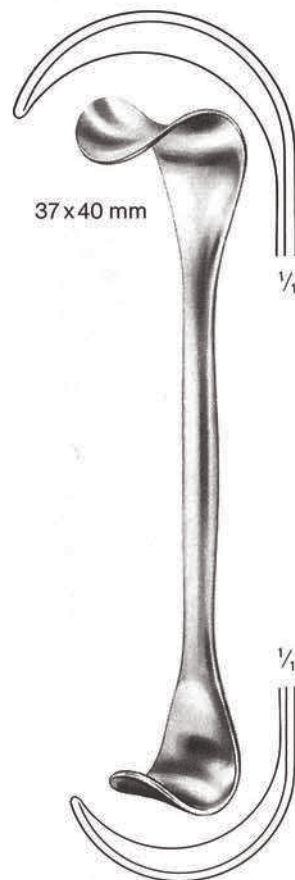

18

Wundhaken  
Retractors  
Ecarteurs  
Separadores  
Divaricatori

FARABEU  
18.102.12  
12 cm

FARABEU  
18.102.15  
15 cm

PARKER  
18.110.13  
13,5 cm

PARKER  
18.110.18  
18 cm

ROUX  
18.120.00

Fig. 1 = 24 x 20 mm  
Fig. 2 = 29 x 26 mm  
Fig. 3 = 35 x 29 mm  
  
Fig. 1 = 30 x 28 mm  
Fig. 2 = 36 x 36 mm  
Fig. 3 = 38 x 43 mm

ROUX Baby  
18.122.13  
13 cm

ROUX mini  
18.124.15  
15 cm

CRILE  
18.127.11  
11,5 cm

ROUX	Fig.	cm
18.120.14	1	14
18.120.15	2	15
18.120.17	3	17

Fig. 2 = 25x24 mm  
 Fig. 1 = 21x24 mm

Fig. 1 = 40x15 mm  
 Fig. 2 = 45x15 mm

US Army (PARKER-LANGENBECK)  
 18.131.21  
 21 cm

Fig. 2 = 47 x 13 mm  
 Fig. 1 = 42 x 13 mm

Fig. 1 = 42 x 26 mm  
 Fig. 2 = 46 x 26 mm

MATHIEU  
 18.134.20  
 20 cm

37 x 40 mm

GOELET  
 18.135.19  
 19 cm

**RICHARDSON Grip**  
18.152.25 20x25 mm  
18.152.31 25x31 mm  
18.152.38 38x38 mm  
18.152.51 19x51 mm (Append.)  
18.152.64 41x64 mm

65 x 50 mm

**KELLY**  
18.156.26  
26 cm

**KELLY Grip**  
18.158.51 38x51 mm  
18.158.64 51x64 mm  
18.158.76 64x76 mm  
18.158.82 70x82 mm