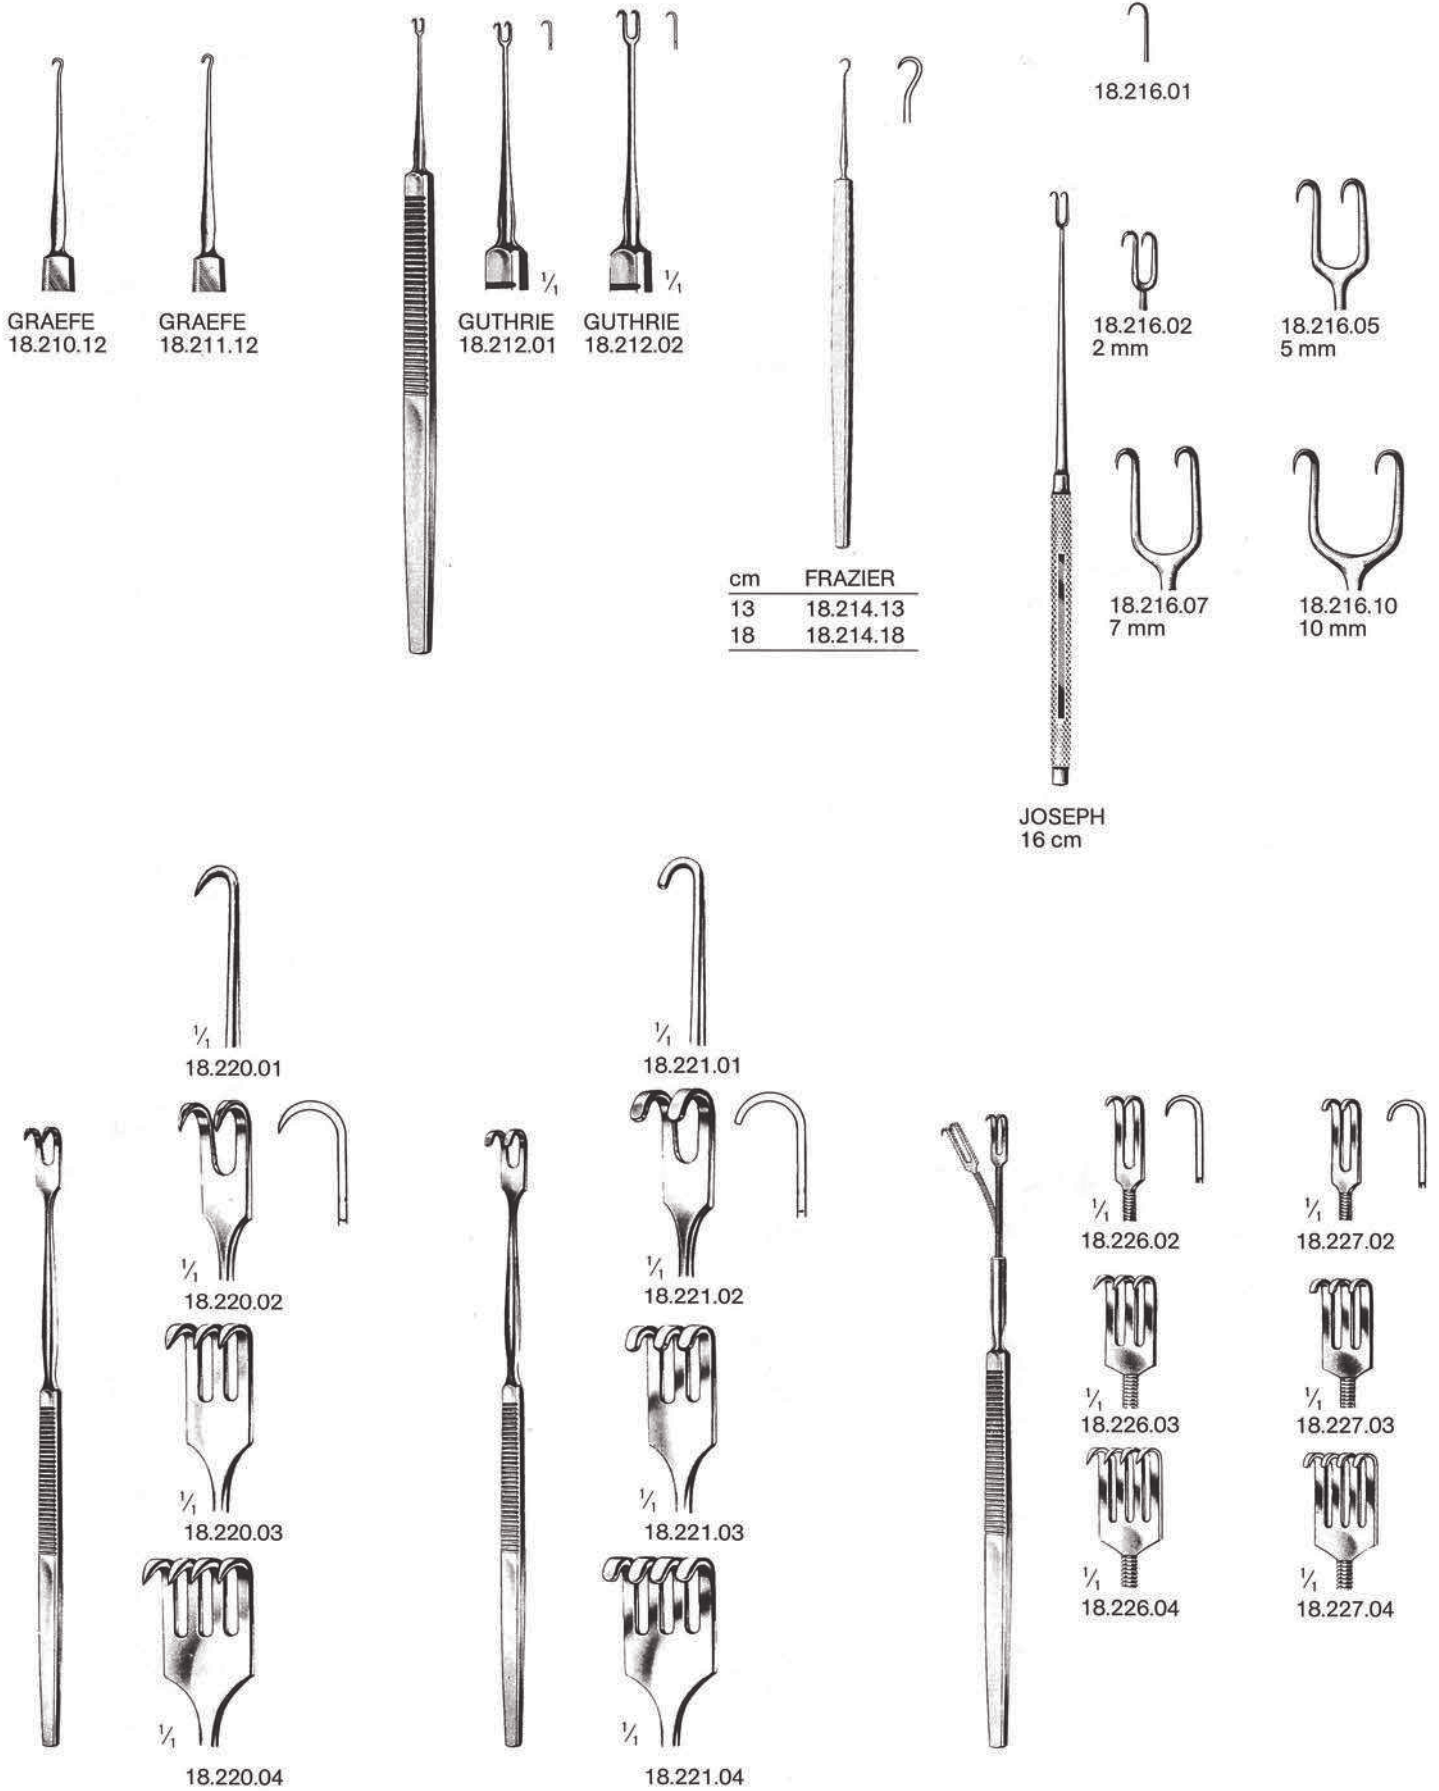

**RICHARDSON Grip**  
18.152.25 20x25 mm  
18.152.31 25x31 mm  
18.152.38 38x38 mm  
18.152.51 19x51 mm (Append.)  
18.152.64 41x64 mm

65 x 50 mm

**KELLY**  
18.156.26  
26 cm

**KELLY Grip**  
18.158.51 38x51 mm  
18.158.64 51x64 mm  
18.158.76 64x76 mm  
18.158.82 70x82 mm

7x8,5 mm

7x8,5 mm

1/4

1/4

1/4

**SENN**

18.160.17 17 cm 18.161.17

**RIBBON**

18.168.12 12x200 mm  
18.168.17 17x200 mm  
18.168.25 25x250 mm

**RIBBON**

18.170.25 25x330  
18.170.32 32x330  
18.170.40 40x330  
18.170.50 50x330

**HABERER**

18.174.17 17/25x200 mm  
18.174.25 25/30x250 mm  
18.174.37 37/45x300 mm

**REVERDIN**

18.175.28  
28 cm

DESMARRES  
16 cm

18.230.12  
12 mm

18.230.14  
14 mm

18.230.16  
16 mm

18.230.18  
18 mm

CUSHING  
20 cm