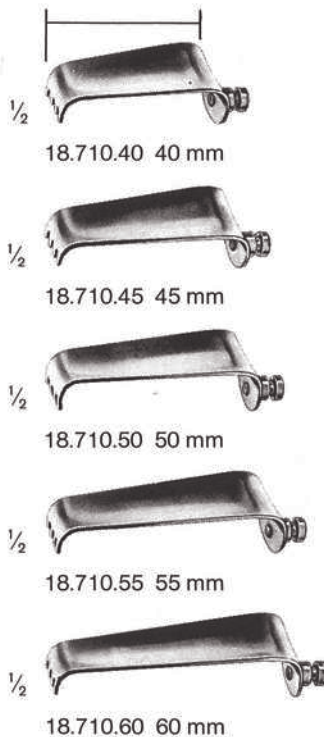

**RICHARDSON Grip**  
18.152.25 20x25 mm  
18.152.31 25x31 mm  
18.152.38 38x38 mm  
18.152.51 19x51 mm (Append.)  
18.152.64 41x64 mm

65 x 50 mm

**KELLY**  
18.156.26  
26 cm

**KELLY Grip**  
18.158.51 38x51 mm  
18.158.64 51x64 mm  
18.158.76 64x76 mm  
18.158.82 70x82 mm

18.494.75  
 75x20 mm

SAUERBRUCH  
 18.494.45-18.494.75  
 22,5 cm

SAUERBRUCH  
 18.492.25  
 25 cm

DAVIDSON (Scapula)  
 18.496.50  
 75x50 mm

DAVIDSON (Scapula)  
 18.496.90  
 75x90 mm

**FINSEN**  
 18.610.07 7 cm 18.611.07

**WEITLANER-WULLSTEIN**  
 18.654.13 13 cm 18.655.13

**PLESTER**  
 18.657.11  
 11 cm

**PLESTER**  
 18.659.11  
 11 cm

**WEITLANER**  
 18.670.14 14,0 cm 18.671.14  
 18.670.16 16,5 cm 18.671.16  
 18.670.20 20,0 cm 18.671.20

Wundsperrer  
 Retractors  
 Ecarteurs  
 Separadores  
 Divaricatori

**dimeda**<sup>®</sup>

SURGICAL INSTRUMENTS

BECKMANN  
18.690.31  
31 cm

BECKMANN-EATON  
18.692.32  
32 cm

CASPAR  
18.720.00 compl.  
18.720.15 ohne Valven · without blades  
sans valves · sin valvas · senza valve