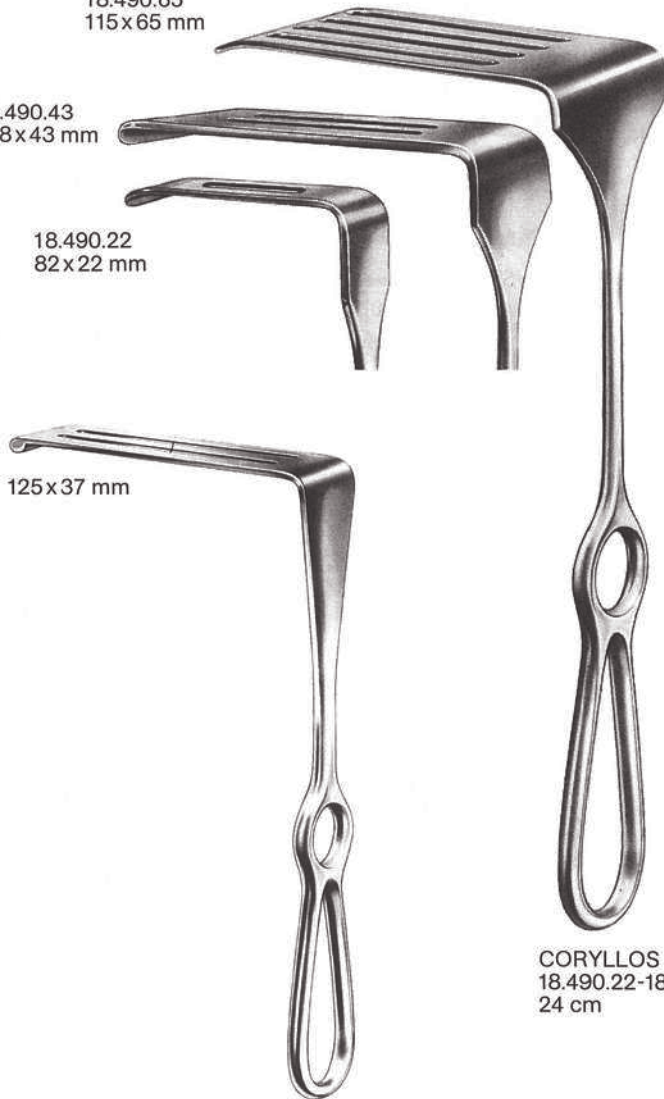

**RICHARDSON Grip**  
18.152.25 20x25 mm  
18.152.31 25x31 mm  
18.152.38 38x38 mm  
18.152.51 19x51 mm (Append.)  
18.152.64 41x64 mm

65 x 50 mm

**KELLY**  
18.156.26  
26 cm

**KELLY Grip**  
18.158.51 38x51 mm  
18.158.64 51x64 mm  
18.158.76 64x76 mm  
18.158.82 70x82 mm

mm	KELLY
160x38	18.385.38
160x57	18.385.57
	27 cm

SIMON	mm
18.480.22	115x22
18.480.27	115x27
	28 cm

18.482.82  
 82 x 28 mm

18.482.73  
 73 x 28 mm

18.482.45  
 45 x 25 mm

1/2

1/2

MIKULICZ  
 18.382.50  
 26 cm

HEANEY
18.482.45-18.482.82
27 cm

18.490.65  
 115x65 mm

18.490.43  
 108x43 mm

18.490.22  
 82x22 mm

125x37 mm

CORYLLOS (Thorax)  
 18.490.22-18.490.65  
 24 cm

18.494.45  
 45x15 mm

18.494.60  
 60x23 mm

18.494.75  
 75x20 mm

SAUERBRUCH  
 18.494.45-18.494.75  
 22,5 cm

SAUERBRUCH  
 18.492.25  
 25 cm

DAVIDSON (Scapula)  
 18.496.50  
 75x50 mm

DAVIDSON (Scapula)  
 18.496.90  
 75x90 mm

**FINSEN**  
 18.610.07 7 cm 18.611.07