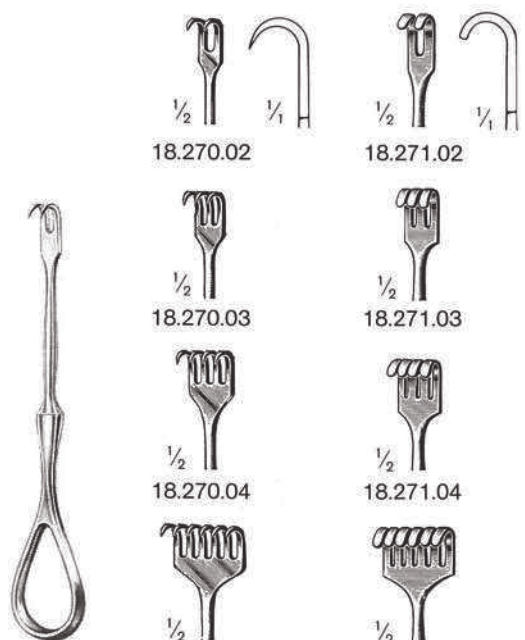

**REVERDIN**

18.175.28  
28 cm

DESMARRES  
16 cm

18.230.12  
12 mm

18.230.14  
14 mm

18.230.16  
16 mm

18.230.18  
18 mm

CUSHING  
20 cm

18.232.08  
8 mm

18.232.12  
12 mm

18.232.16  
16 mm

18.232.10  
10 mm

18.232.14  
14 mm

18.232.18  
18 mm

CUSHING  
18.234.20  
20 cm

CUSHING  
18.234.21  
21,5 cm

SENN-GREEN	
18.240.10	10x6 mm
18.240.20	20x6 mm

VOLKMANN  
11.5 cm

18.270.02

18.270.03

18.270.04

18.270.06

18.271.02

18.271.03

18.271.04

18.271.06

**VOLKMANN**  
 21.5 cm

**MEYERDING**  
 18 cm

**LAHEY**  
 18.304.19  
 19 cm

**LITTLE**  
 18.306.20  
 20 cm

18.310.01  
 - 18.310.05  
 22 cm

18.312.01  
 - 18.312.05  
 21 cm