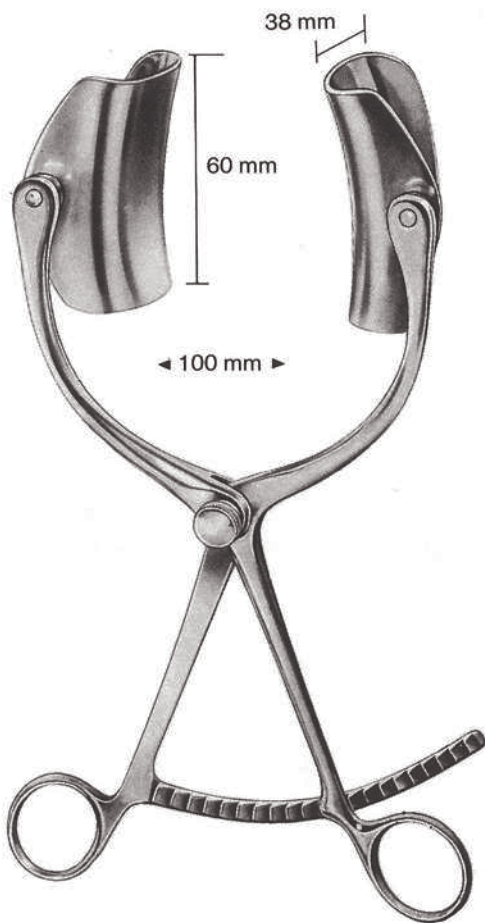

18.744.17 ohne Valven · without blades · sans valves · sin valvas · senza valve

18.747.45  
 45 mm

18.747.50  
 50 mm

18.747.55  
 55 mm

18.747.60  
 60 mm

18.747.65  
 65 mm

CASPAR  
 18.747.45-18.747.65

BALFOUR  
 18.764.18  
 18 cm

BALFOUR  
 18.764.20  
 20 cm

BALFOUR  
 18.764.25  
 25 cm

mm	BALFOUR
45x80	18.765.45
70x85	18.765.70
80x90	18.765.80

BALFOUR Baby  
 18.766.90  
 9 cm

KIRSCHNER  
 18.780.00 compl.

KIRSCHNER  
 18.782.00 compl.

cm	GELPI
9	18.802.09
14	18.802.14
16	18.802.16
18	18.802.18

GELPI  
 18.804.18  
 18 cm

RIGBY  
 18.806.18  
 18 cm

COLLIN  
 18.810.22

Central/mm	COLLIN
38x55	18.812.60
50x75	18.812.80

COLLIN Loktite  
18.816.00

Muskelhaken  
Muscle Retractors (Hooks)  
Ecarteurs musculaires  
Separadores (ganchos) musculares  
Divaricatori (unicini) muscolari

18.902.10  
10 cm

18.903.00

*dimeda*<sup>®</sup>

SURGICAL INSTRUMENTS