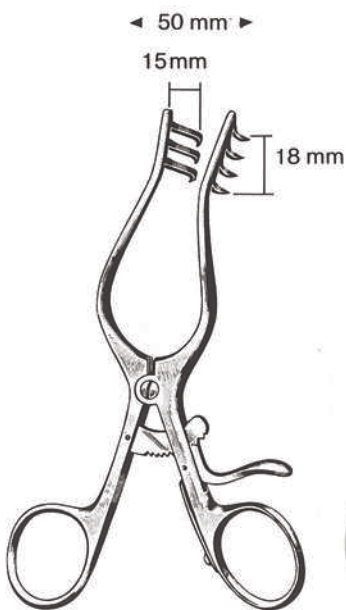

mm	KELLY
160x38	18.385.38
160x57	18.385.57
	27 cm

SIMON	mm
18.480.22	115x22
18.480.27	115x27
	28 cm

18.482.82  
 82 x 28 mm

18.482.73  
 73 x 28 mm

18.482.45  
 45 x 25 mm

1/2

1/2

MIKULICZ  
 18.382.50  
 26 cm

18.494.75  
 75x20 mm

SAUERBRUCH  
 18.494.45-18.494.75  
 22,5 cm

SAUERBRUCH  
 18.492.25  
 25 cm

DAVIDSON (Scapula)  
 18.496.50  
 75x50 mm

DAVIDSON (Scapula)  
 18.496.90  
 75x90 mm

**FINSEN**  
 18.610.07 7 cm 18.611.07

**ALM**  
 18.620.07 7 cm 18.621.07  
 18.620.10 10 cm 18.621.10

**JANSEN**  
 18.630.10  
 10 cm

**JANSEN**  
 18.631.10  
 10 cm

**DIMEDA**  
 18.634.10 10 cm 18.635.10

**WEITLANER**  
 18.650.10 11,5 cm 18.651.10

**WEITLANER-WULLSTEIN**  
 18.654.13 13 cm 18.655.13

**PLESTER**  
 18.657.11  
 11 cm

**PLESTER**  
 18.659.11  
 11 cm

**WEITLANER**  
 18.670.14 14,0 cm 18.671.14  
 18.670.16 16,5 cm 18.671.16  
 18.670.20 20,0 cm 18.671.20