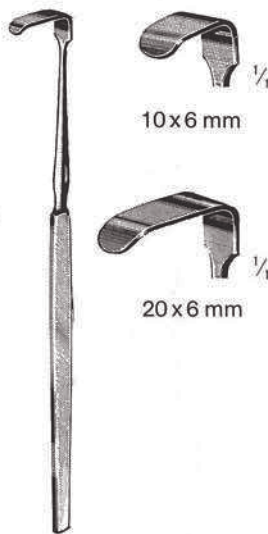

**RICHARDSON Grip**  
18.152.25 20x25 mm  
18.152.31 25x31 mm  
18.152.38 38x38 mm  
18.152.51 19x51 mm (Append.)  
18.152.64 41x64 mm

65 x 50 mm

**KELLY**  
18.156.26  
26 cm

**KELLY Grip**  
18.158.51 38x51 mm  
18.158.64 51x64 mm  
18.158.76 64x76 mm  
18.158.82 70x82 mm

7x8,5 mm

7x8,5 mm

1/4

1/4

1/4

**SENN**

18.160.17 17 cm 18.161.17

**RIBBON**

18.232.08  
8 mm

18.232.12  
12 mm

18.232.16  
16 mm

18.232.10  
10 mm

18.232.14  
14 mm

18.232.18  
18 mm

CUSHING  
18.234.20  
20 cm

CUSHING  
18.234.21  
21,5 cm

18.271.04

18.271.06

**VOLKMANN**  
 21.5 cm

**MEYERDING**  
 18 cm

**LAHEY**  
 18.304.19  
 19 cm

**LITTLE**  
 18.306.20  
 20 cm

18.310.01  
 - 18.310.05  
 22 cm

18.312.01  
 - 18.312.05  
 21 cm