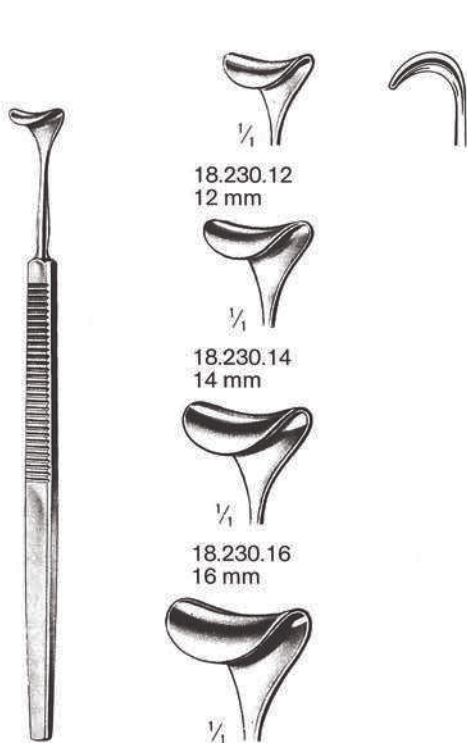

**RICHARDSON Grip**  
18.152.25 20x25 mm  
18.152.31 25x31 mm  
18.152.38 38x38 mm  
18.152.51 19x51 mm (Append.)  
18.152.64 41x64 mm

65 x 50 mm

**KELLY**  
18.156.26  
26 cm

**KELLY Grip**  
18.158.51 38x51 mm  
18.158.64 51x64 mm  
18.158.76 64x76 mm  
18.158.82 70x82 mm

7x8,5 mm

7x8,5 mm

1/4

1/4

1/4

**SENN**

18.160.17 17 cm 18.161.17

**RIBBON**

18.168.12 12x200 mm  
18.168.17 17x200 mm  
18.168.25 25x250 mm

**RIBBON**

18.170.25 25x330  
18.170.32 32x330  
18.170.40 40x330  
18.170.50 50x330

**HABERER**

18.174.17 17/25x200 mm  
18.174.25 25/30x250 mm  
18.174.37 37/45x300 mm

**REVERDIN**

18.175.28  
28 cm

DESMARRES  
16 cm

18.230.12  
12 mm

18.230.14  
14 mm

18.230.16  
16 mm

18.230.18  
18 mm

CUSHING  
20 cm