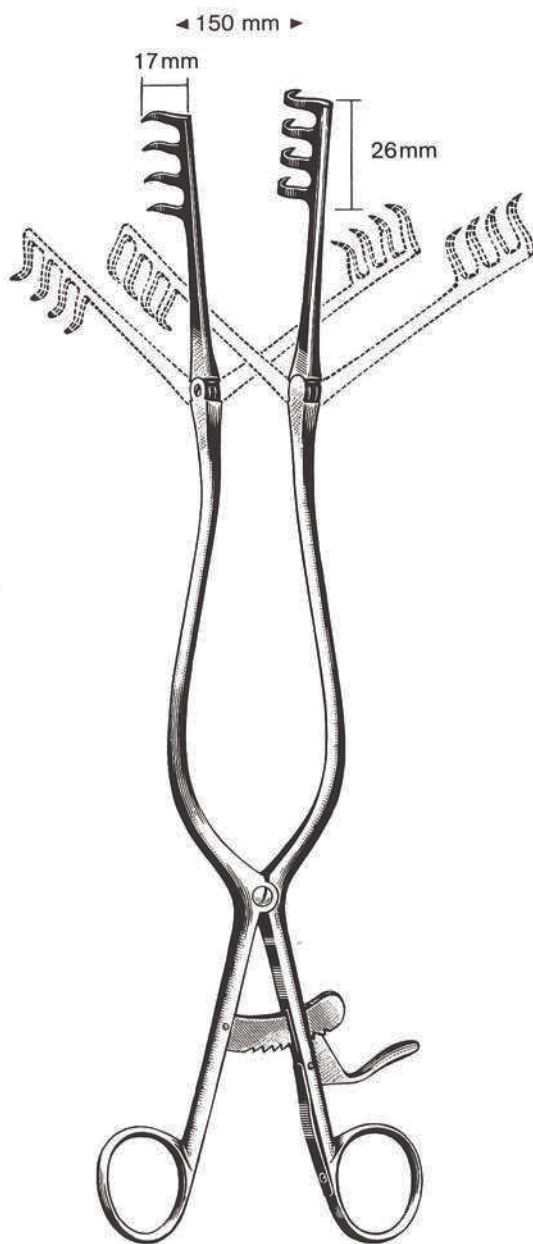

18.494.75  
 75x20 mm

SAUERBRUCH  
 18.494.45-18.494.75  
 22,5 cm

SAUERBRUCH  
 18.492.25  
 25 cm

DAVIDSON (Scapula)  
 18.496.50  
 75x50 mm

DAVIDSON (Scapula)  
 18.496.90  
 75x90 mm

**FINSEN**  
 18.610.07 7 cm 18.611.07

**ALM**  
 18.620.07 7 cm 18.621.07  
 18.620.10 10 cm 18.621.10

**JANSEN**  
 18.630.10  
 10 cm

**JANSEN**  
 18.631.10  
 10 cm

**DIMEDA**  
 18.634.10 10 cm 18.635.10

**WEITLANER**  
 18.650.10 11,5 cm 18.651.10

**WEITLANER-WULLSTEIN**  
 18.654.13 13 cm 18.655.13

**PLESTER**  
 18.657.11  
 11 cm

**PLESTER**  
 18.659.11  
 11 cm

**WEITLANER**  
 18.670.14 14,0 cm 18.671.14  
 18.670.16 16,5 cm 18.671.16  
 18.670.20 20,0 cm 18.671.20

Wundsperrer  
 Retractors  
 Ecarteurs  
 Separadores  
 Divaricatori

**dimeda**<sup>®</sup>

SURGICAL INSTRUMENTS

BECKMANN  
18.690.31  
31 cm

BECKMANN-EATON  
18.692.32  
32 cm

CASPAR  
18.720.00 compl.  
18.720.15 ohne Valven · without blades  
sans valves · sin valvas · senza valve