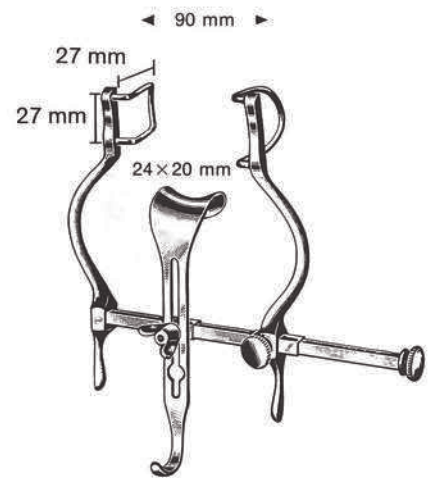

18.494.75  
 75x20 mm

SAUERBRUCH  
 18.494.45-18.494.75  
 22,5 cm

SAUERBRUCH  
 18.492.25  
 25 cm

DAVIDSON (Scapula)  
 18.496.50  
 75x50 mm

DAVIDSON (Scapula)  
 18.496.90  
 75x90 mm

**FINSEN**  
 18.610.07 7 cm 18.611.07

18.745.45  
 45 mm

18.745.50  
 50 mm

18.745.55  
 55 mm

18.745.60  
 60 mm

18.745.65  
 65 mm

18.745.70  
 70 mm

CASPAR

18.744.00 compl incl. 5 Valven · blades  
 valves · valvas · valve

18.744.17 ohne Valven · without blades · sans valves · sin valvas · senza valve

18.747.45  
 45 mm

18.747.50  
 50 mm

18.747.55  
 55 mm

18.747.60  
 60 mm

18.747.65  
 65 mm

CASPAR  
 18.747.45-18.747.65

BALFOUR  
 18.764.18  
 18 cm

BALFOUR  
 18.764.20  
 20 cm

BALFOUR  
 18.764.25  
 25 cm

mm	BALFOUR
45x80	18.765.45
70x85	18.765.70
80x90	18.765.80

BALFOUR Baby  
 18.766.90  
 9 cm

KIRSCHNER  
 18.780.00 compl.

KIRSCHNER  
 18.782.00 compl.