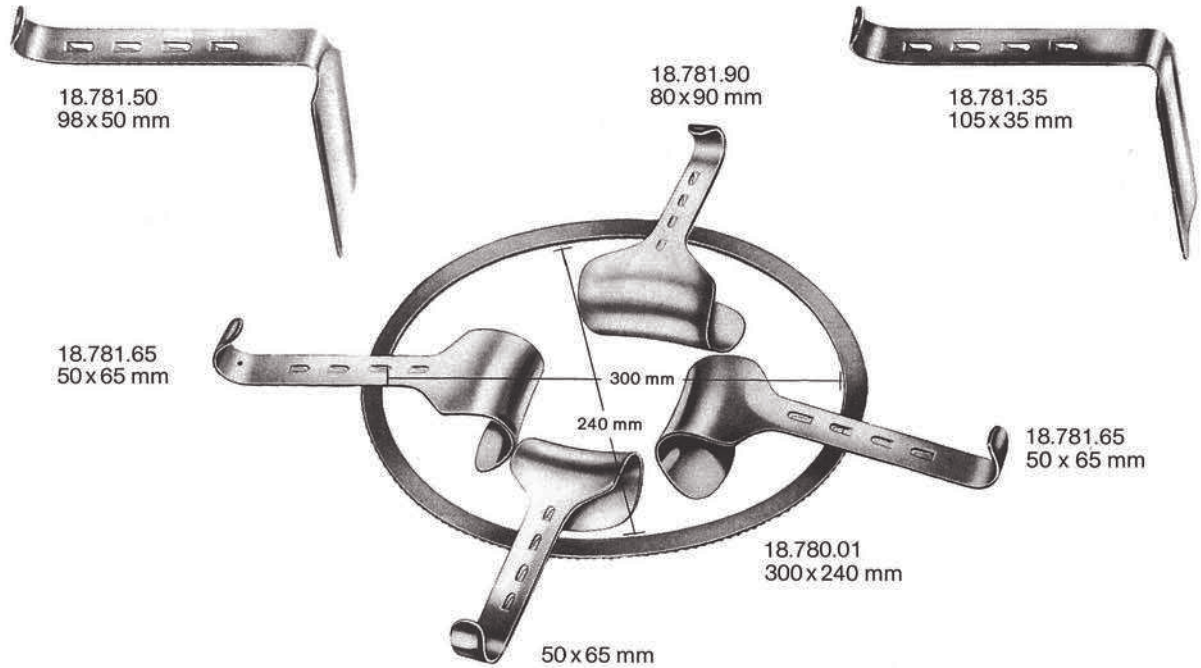

18.744.17 ohne Valven · without blades · sans valves · sin valvas · senza valve

18.747.45  
 45 mm

18.747.50  
 50 mm

18.747.55  
 55 mm

18.747.60  
 60 mm

18.747.65  
 65 mm

CASPAR  
 18.747.45-18.747.65

BALFOUR  
 18.764.18  
 18 cm

BALFOUR  
 18.764.20  
 20 cm

BALFOUR  
 18.764.25  
 25 cm

mm	BALFOUR
45x80	18.765.45
70x85	18.765.70
80x90	18.765.80

BALFOUR Baby  
 18.766.90  
 9 cm

KIRSCHNER  
 18.780.00 compl.

KIRSCHNER  
 18.782.00 compl.

Muskelhaken  
Muscle Retractors (Hooks)  
Ecarteurs musculaires  
Separadores (ganchos) musculares  
Divaricatori (unicini) muscolari

18.902.10  
10 cm

18.903.00

*dimeda*<sup>®</sup>

SURGICAL INSTRUMENTS