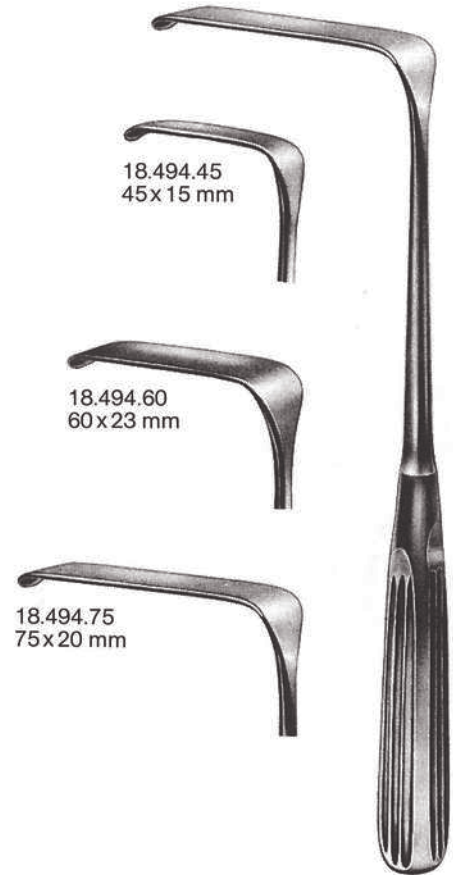

mm	KELLY
160x38	18.385.38
160x57	18.385.57
	27 cm

SIMON	mm
18.480.22	115x22
18.480.27	115x27
	28 cm

18.482.82  
 82 x 28 mm

18.482.73  
 73 x 28 mm

18.482.45  
 45 x 25 mm

1/2

1/2

MIKULICZ  
 18.382.50  
 26 cm

HEANEY
18.482.45-18.482.82
27 cm

18.490.65  
 115x65 mm

18.490.43  
 108x43 mm

18.490.22  
 82x22 mm

125x37 mm

CORYLLOS (Thorax)  
 18.490.22-18.490.65  
 24 cm

18.494.45  
 45x15 mm

18.494.60  
 60x23 mm

18.494.75  
 75x20 mm

SAUERBRUCH  
 18.494.45-18.494.75  
 22,5 cm

SAUERBRUCH  
 18.492.25  
 25 cm

DAVIDSON (Scapula)  
 18.496.50  
 75x50 mm

DAVIDSON (Scapula)  
 18.496.90  
 75x90 mm

**FINSEN**  
 18.610.07 7 cm 18.611.07

**WEITLANER-WULLSTEIN**  
 18.654.13 13 cm 18.655.13

**PLESTER**  
 18.657.11  
 11 cm

**PLESTER**  
 18.659.11  
 11 cm

**WEITLANER**  
 18.670.14 14,0 cm 18.671.14  
 18.670.16 16,5 cm 18.671.16  
 18.670.20 20,0 cm 18.671.20