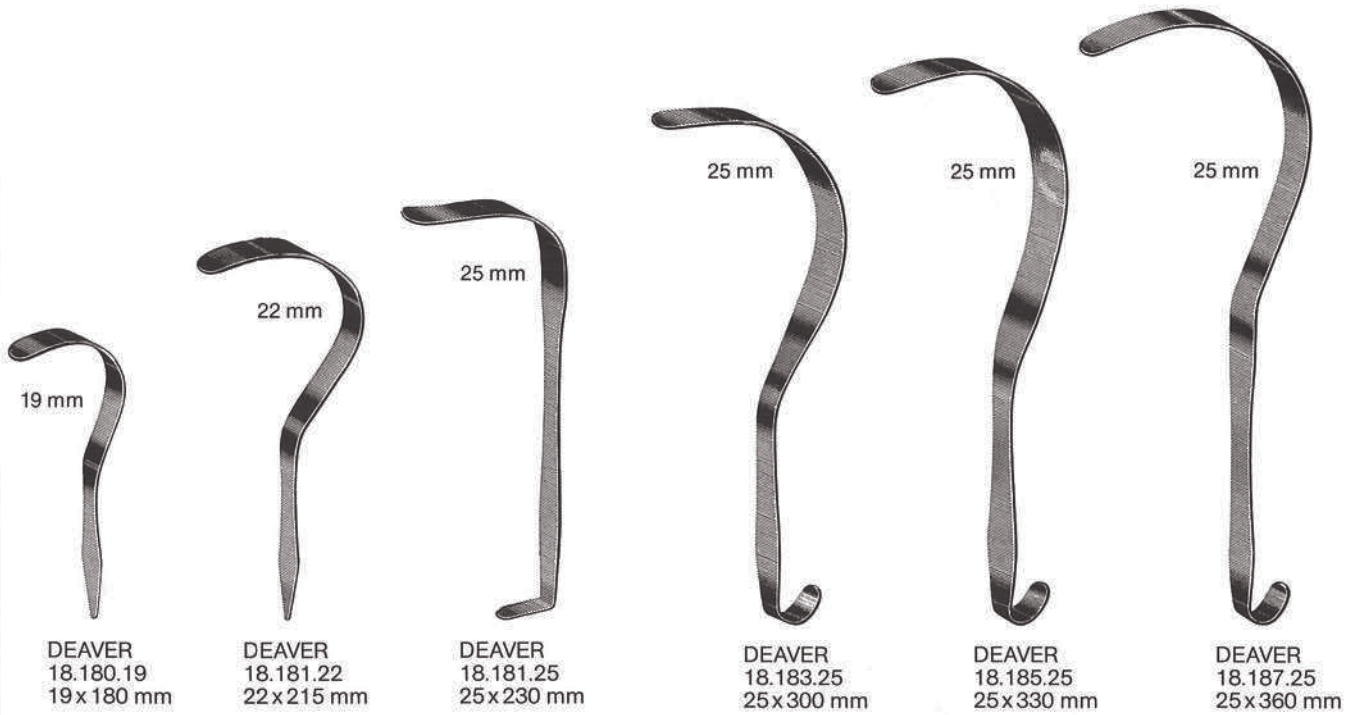

**RICHARDSON Grip**  
18.152.25 20x25 mm  
18.152.31 25x31 mm  
18.152.38 38x38 mm  
18.152.51 19x51 mm (Append.)  
18.152.64 41x64 mm

65 x 50 mm

**KELLY**  
18.156.26  
26 cm

**KELLY Grip**  
18.158.51 38x51 mm  
18.158.64 51x64 mm  
18.158.76 64x76 mm  
18.158.82 70x82 mm

7x8,5 mm

7x8,5 mm

1/4

1/4

1/4

**SENN**

18.160.17 17 cm 18.161.17

**RIBBON**

18.168.12 12x200 mm  
18.168.17 17x200 mm  
18.168.25 25x250 mm

**RIBBON**

18.170.25 25x330  
18.170.32 32x330  
18.170.40 40x330  
18.170.50 50x330

**HABERER**

18.174.17 17/25x200 mm  
18.174.25 25/30x250 mm  
18.174.37 37/45x300 mm

**REVERDIN**

18.175.28  
28 cm

DESMARRES  
16 cm

18.230.12  
12 mm

18.230.14  
14 mm

18.230.16  
16 mm

18.230.18  
18 mm

CUSHING  
20 cm