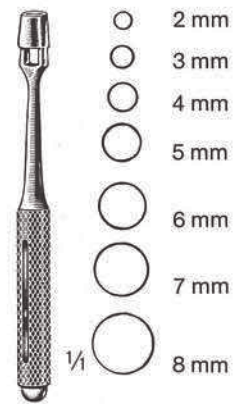

WALTON
 74.118.14
 14 cm

SAALFELD
 74.121.10
 10 cm

mm	FOX
3	74.128.03
4	74.128.04
5	74.128.05
6	74.128.06

Fig.	PIFFARD
1	74.130.01
2	74.130.02
3	74.130.03

KEYES
 74.138.00
 compl.

mm	KEYES
2	74.140.02
3	74.140.03
4	74.140.04
5	74.140.05
6	74.140.06
7	74.140.07
8	74.140.08

74.301.10

74.304.10 10 cm 74.305.10

74.331.14
14 cm

74.336.14
14 cm

cm TURNBULL
11,5 74.341.11
13,5 74.341.13

74.360.13
13 cm

74.365.11
11 cm

74.373.10
10,5 cm

74.378.10
10 cm

74.379.10
10 mm

cm
10 74.386.10
12 74.386.12

74.396.00
10 Ersatzklingen
10 Spare Blades
10 lames de rechange
10 hojas de repuesto
10 lame di ricambio

CREDO
74.395.14
14,5 cm

dimeda[®]

SURGICAL INSTRUMENTS